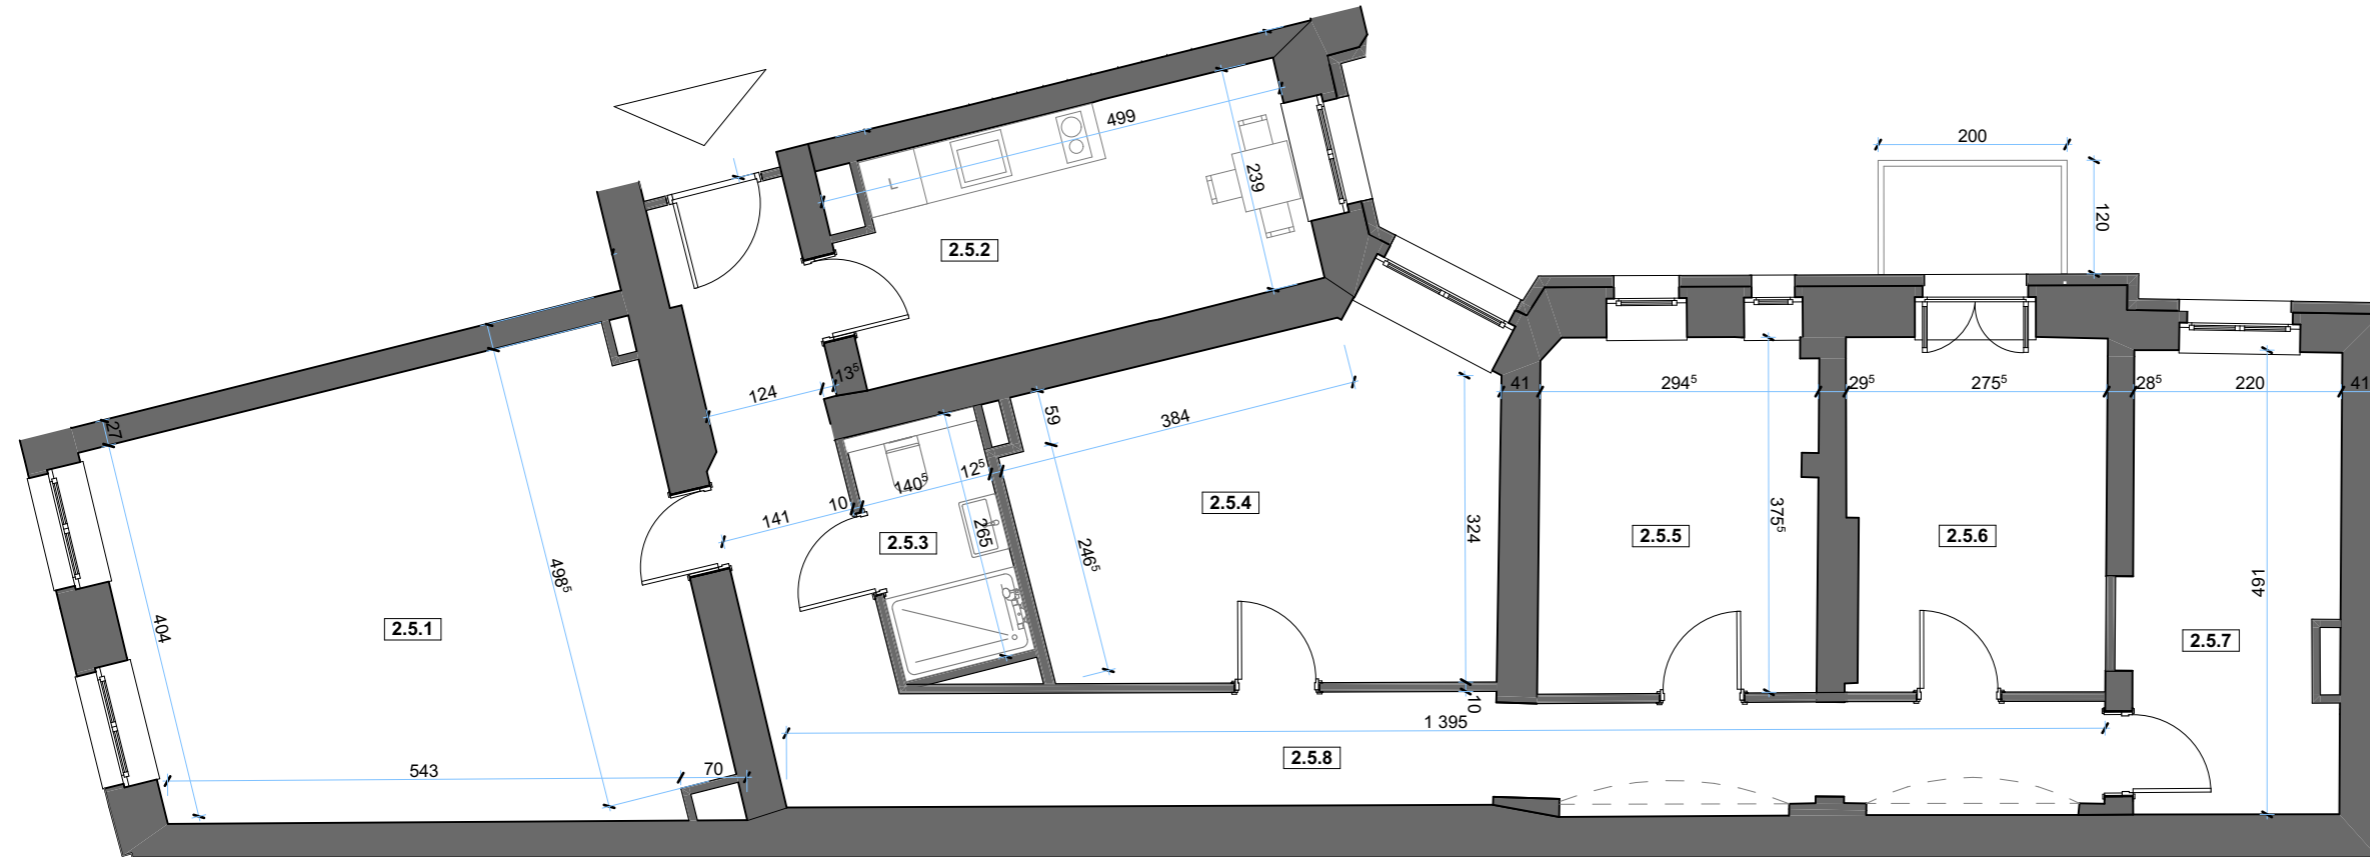

DZIAŁYŃSKICH

Działyńskich 6/Nowowiejskiego 27

PRESTIŻOWY ADRES.

Ekskluzywna, Neobarokowa Architektura.
Niebanalne wnętrza z balkonami i tarasami.

PLAN SYTUACYJNY, SKALA 1:80

PIĘTRO +2

2.5

POWIERZCHNIA

117,21 m²

USYTUOWANIE LOKALU

2.5.1	Pokój	28,11
2.5.2	Kuchnia	11,55
2.5.3	Łazienka	3,75
2.5.4	Pokój	17,77
2.5.5	Pokój	11,00
2.5.6	Pokój	10,11
2.5.7	Pokój	10,67
2.5.8	Korytarz	24,25
	Balkon	117,21 m ²
		2,20