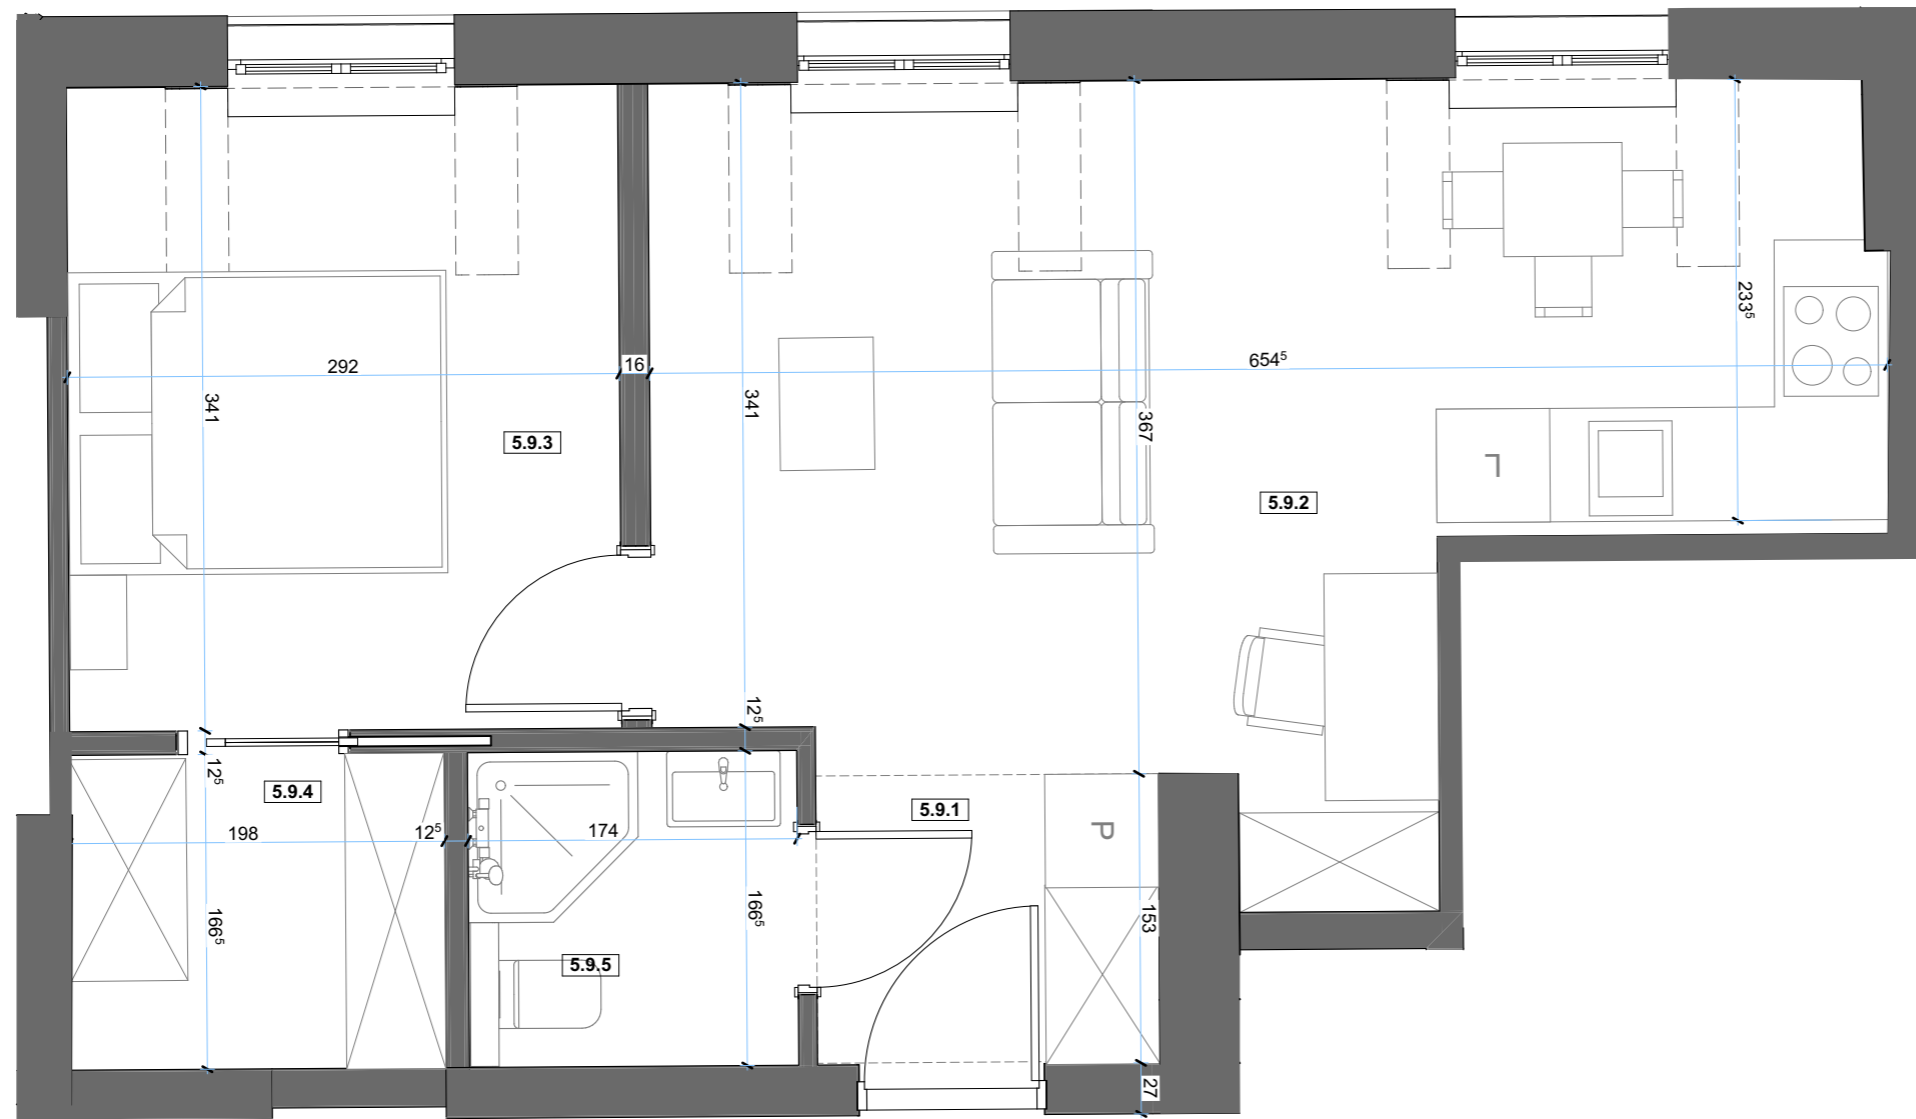

DZIAŁYŃSKICH

Działyńskich 6/Nowowiejskiego 27

PRESTIŻOWY ADRES.

Ekluzywna, Neobarokowa Architektura.
Niebanalne wnętrza z balkonami i tarasami.

PIĘTRO +5

5.9

POWIERZCHNIA
37,13 m²

PLAN SYTUACYJNY, SKALA 1:40

USYTUOWANIE LOKALU

5.9.1	Przedśionek	2,77
5.9.2	Pokój dzienny z aneksem	19,28
5.9.3	Sypialnia	8,92
5.9.4	Garderoba	3,34
5.9.5	Łazienka	2,82
	Łączna powierzchnia	37,13