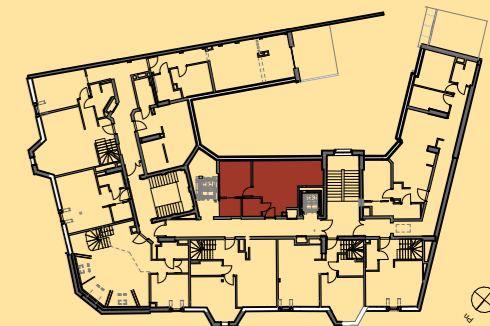

DZIAŁYŃSKICH

Działyńskich 6/Nowowiejskiego 27

PRESTIŻOWY ADRES.

Ekluzywna, Neobarokowa Architektura.
Niebanalne wnętrza z balkonami i tarasami.

PIĘTRO +5

5.9

POWIERZCHNIA
37,13 m²

PLAN SYTUACYJNY, SKALA 1:40

USYTUOWANIE LOKALU

5.9.1	Przedśionek	2,77
5.9.2	Pokój dzienny z aneksem	19,28
5.9.3	Sypialnia	8,92
5.9.4	Garderoba	3,34
5.9.5	Łazienka	2,82
	Łączna powierzchnia	37,13